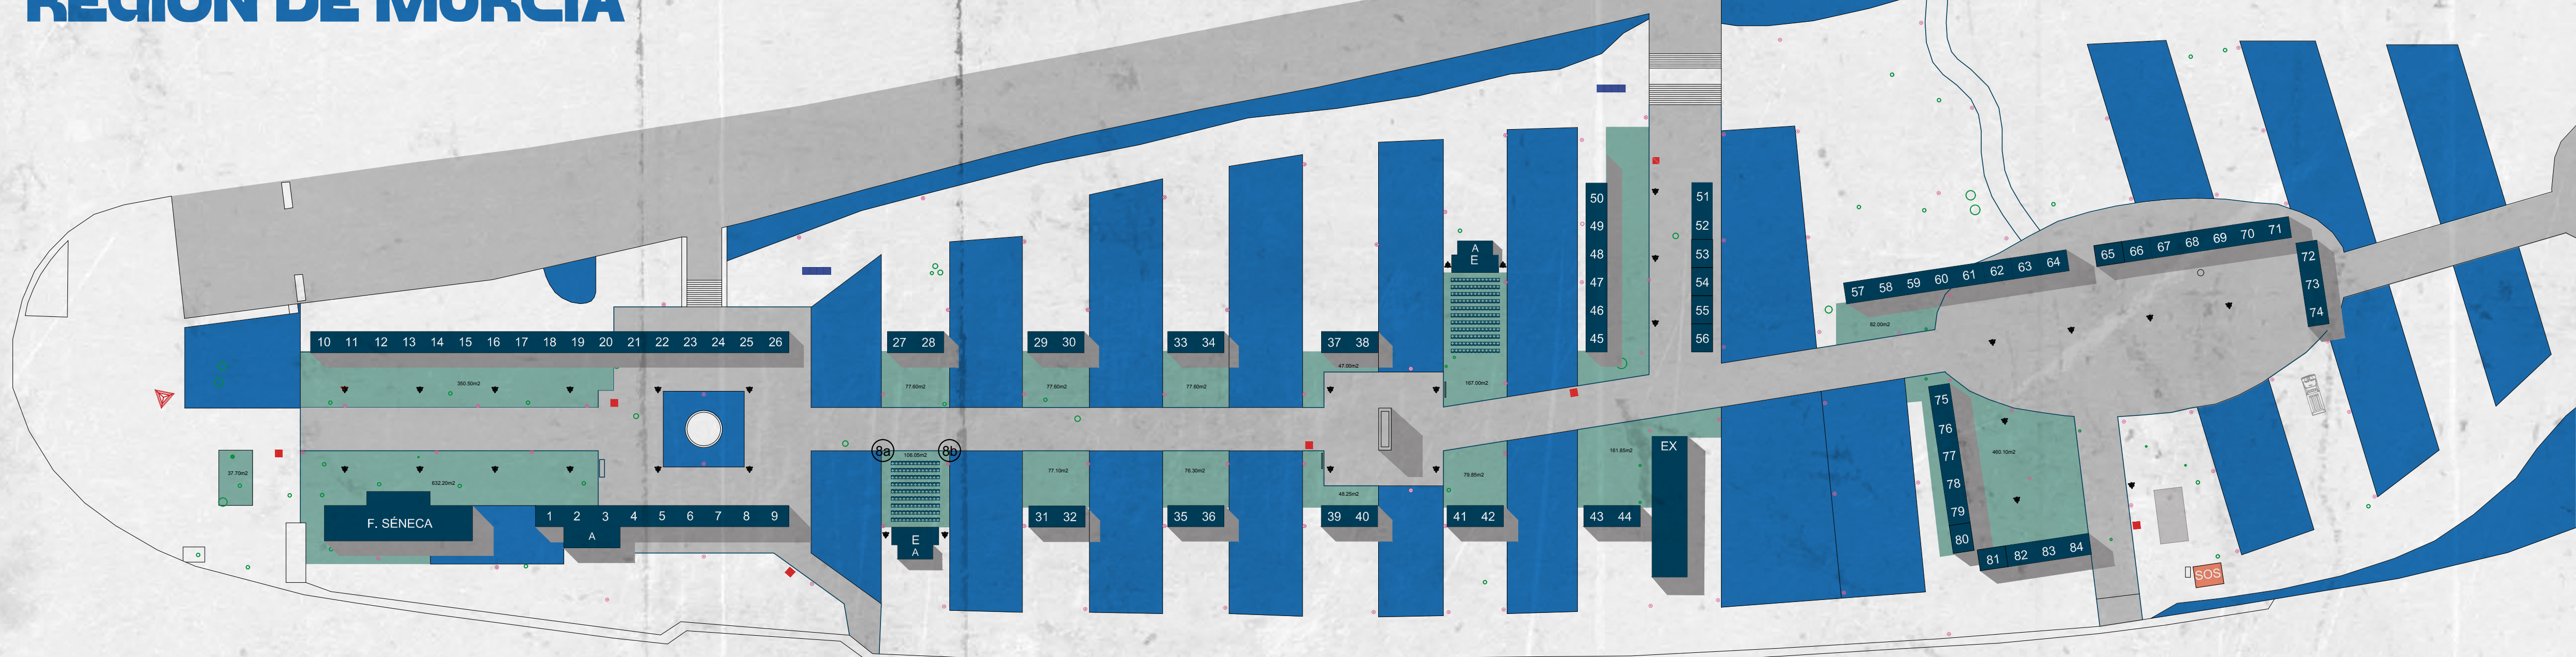

SEMANA DE LA CIENCIA Y LA TECNOLOGÍA

REGIÓN DE MURCIA

ORGANIZA

f SéNeCa(+)
Agencia de Ciencia y Tecnología
Región de Murcia

COLABORA

FSENECA.ES/SEGYT22

- 1-2 Fundación Integra
- 3 Onda Regional
- 4-5 Universidad de Murcia
- 6 Cadena COPE
- 7-8 Universidad Politécnica de Cartagena
- 9 Inst. Murciano de Investigación y Desarrollo Agrario y Alimentario - IMIDA
- 10 Asociación Española Contra el Cáncer
- 11 Hospital Universitario Virgen de la Arrixaca
- 12-13 IMIB - Arrixaca
- 14 Iberoza
- 15-18 Universidad de Murcia
- 19-22 Universidad Politécnica de Cartagena

**21, 22, Y 23 DE
OCTUBRE DE 2022**
**JARDÍN BOTÁNICO
DEL MALECÓN**